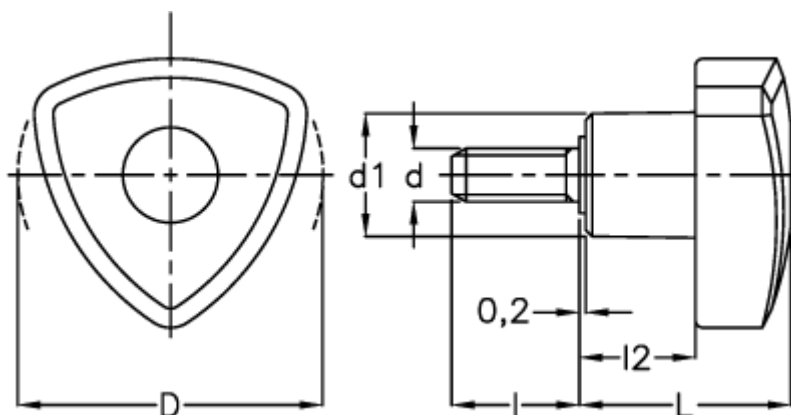

Article number: 2302083052
Description: E+G Lock knob
VTR.32 p-M6x20

Measures

d = 32
d1 = 14
d 6g = M6
l = 20
L = 26
l2 = 16